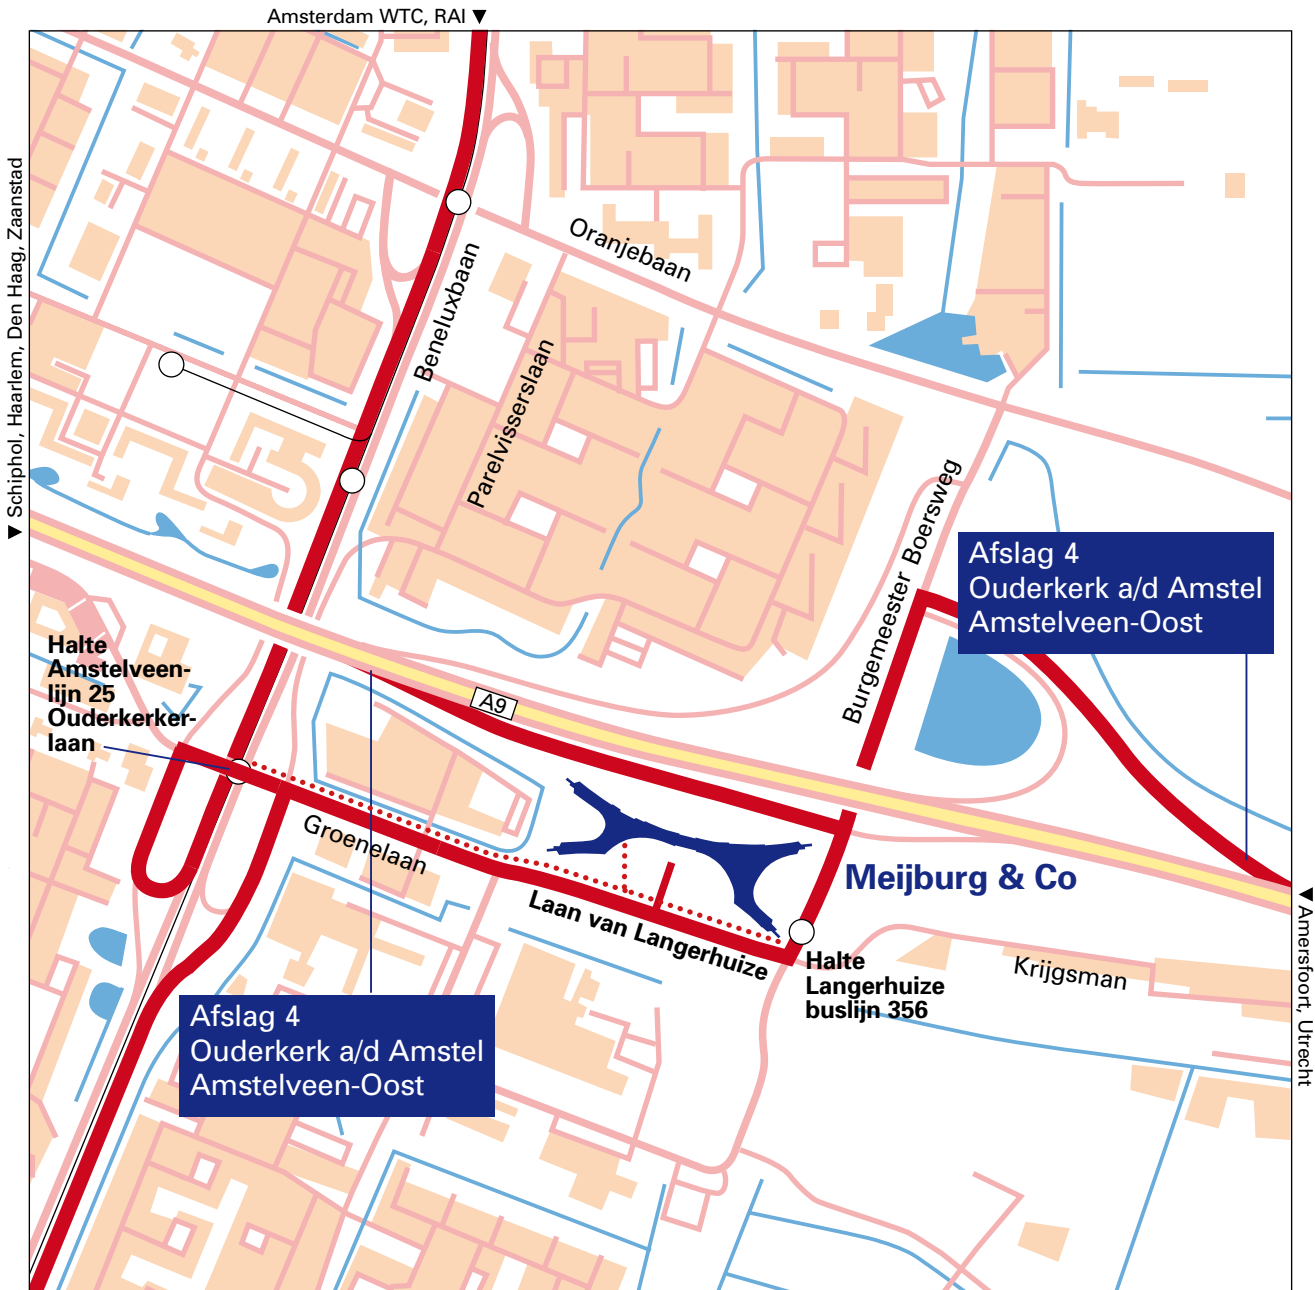

..... looproute ○ halte